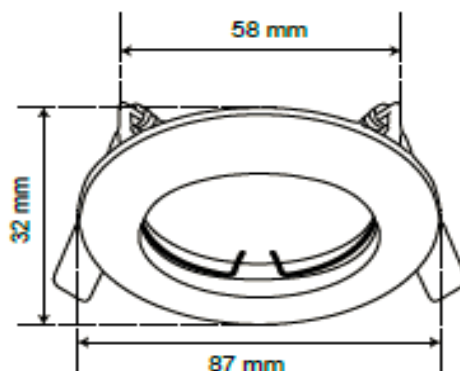

YD-220/S

ALEZIO

CARACTERÍSTICAS

Modelo (s):	YD-220/S
Nombre (s):	ALEZIO
Aplicación:	Downlight Acento fijo sin lámpara
Material de la carcasa:	Lamina de acero
Terminado:	Satinado
Pantalla:	NA
Índice de Protección [IP]:	0
Base (portalámpara):	GX5.3

PARAMETROS ELÉCTRICOS

Tensión Nominal [V~]:	100-240 V ~ / 12 V ~
Consumo de potencia [W]:	50 W
Frecuencia Nominal [Hz]:	50/60 Hz
Consumo de Corriente [A]:	0.50 - 0.21 A
Temperatura de Operación:	0 - 40 °C

BENEFICIOS

Garantía:	1 AÑO
Certificación:	NOM-064

OBSERVACIONES:

Lámpara sugerida halógeno de 50 W

Lada sin costo 01 800 777 LITE

1

AÑO DE GARANTÍA

Iluminación Especializada de Occidente S.A. de C.V.

Av. Dr. Ángel Leño No.401, Nave 2 Interior B, Fracc. Los Robles C.P. 45134 Zapopan Jal. México